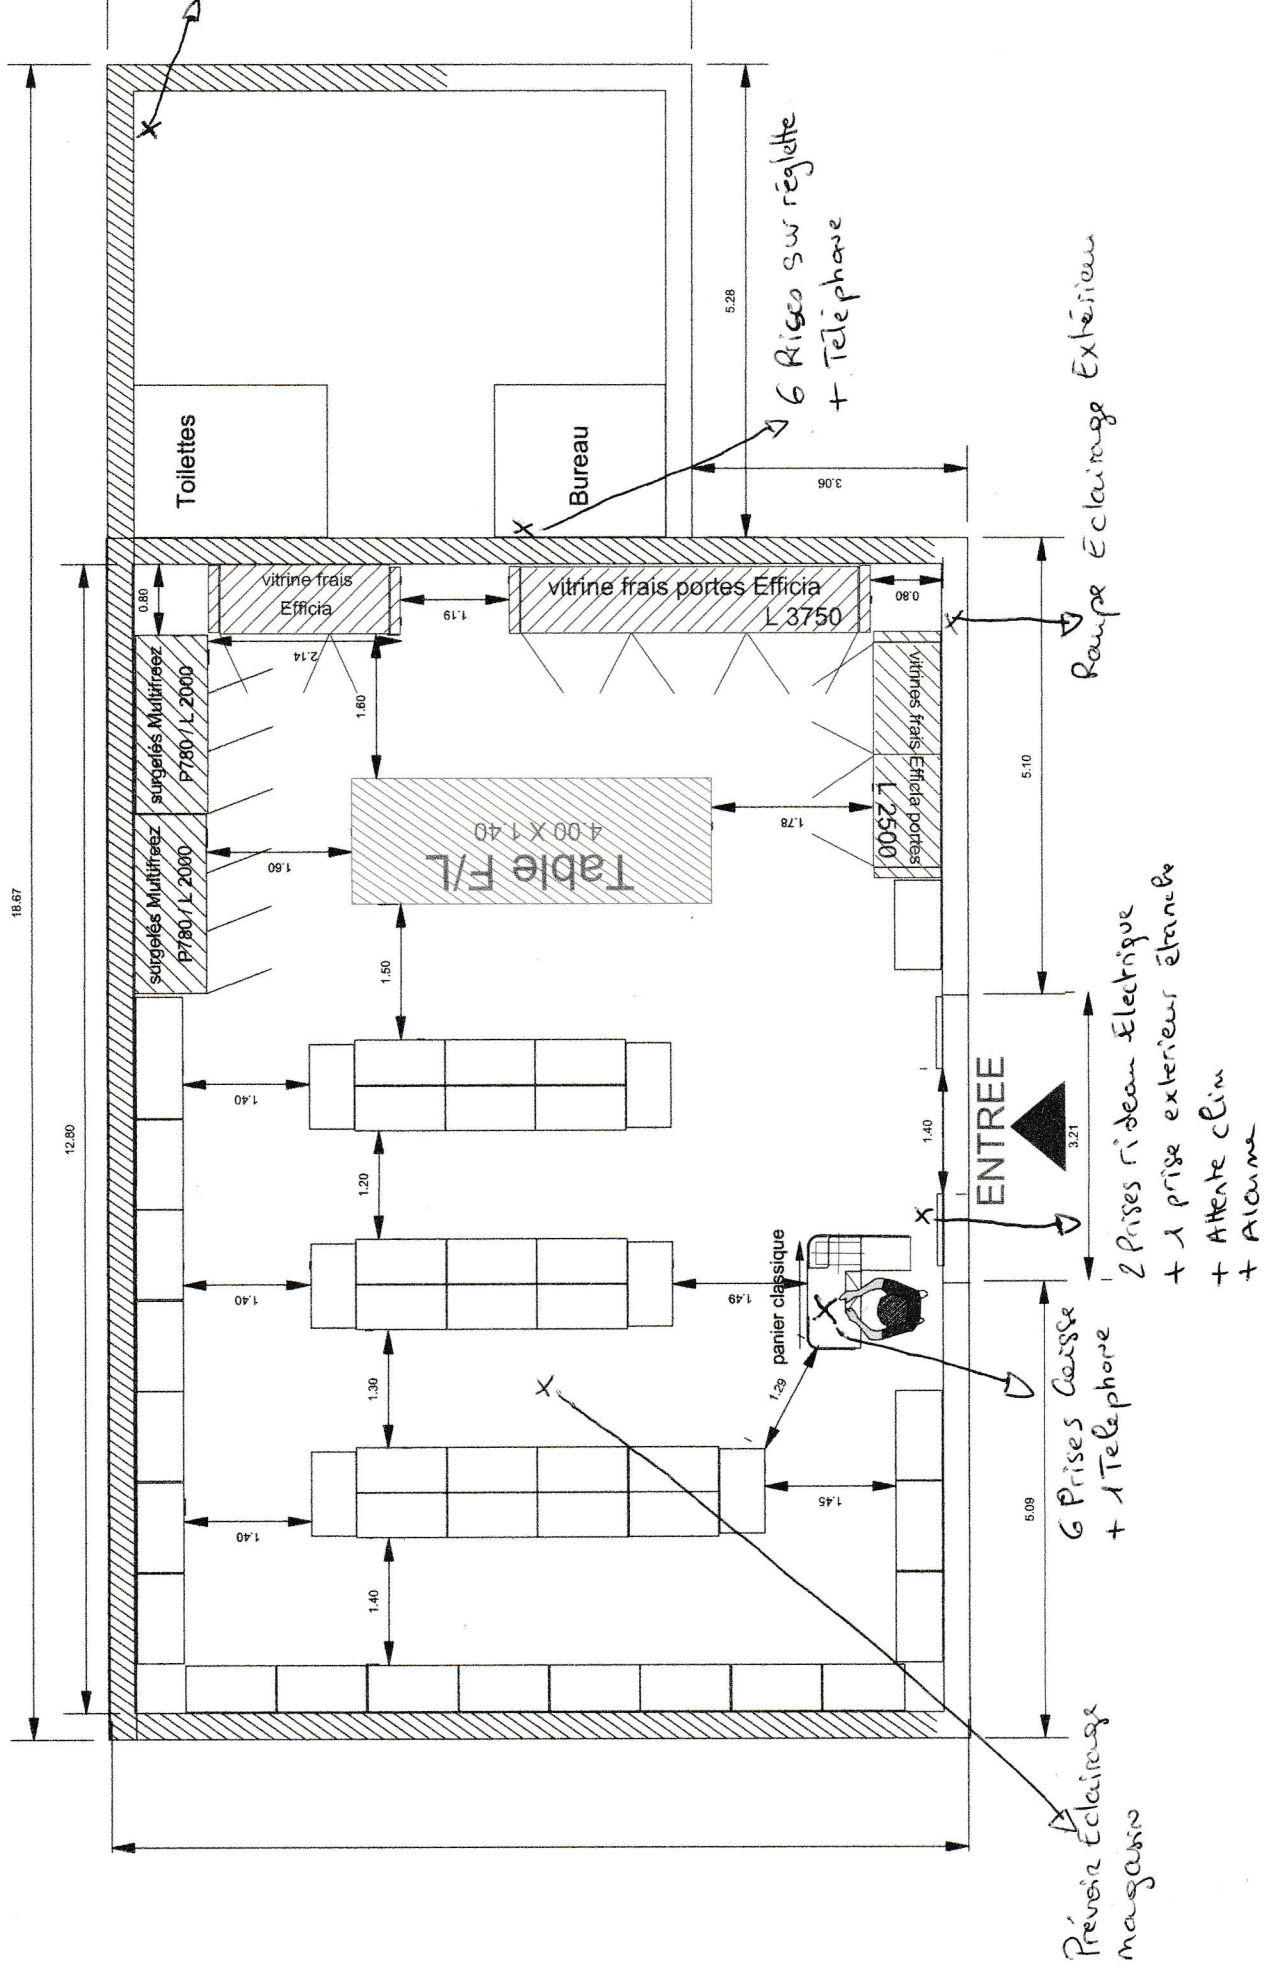

Coccimarket Saint Gervazy (30)

Echelle : 1/100

Surface de vente 115.08 m²

6 Prises sur réglette + Téléphone

Ramppe Eclairage Extérieur

ENTREE

2 Prises rideau Electrique + 1 prise extérieur étanche + Attente clim + Aloume

6 Prises Grosse + 1 Téléphone

Prévoir Eclairage magasin