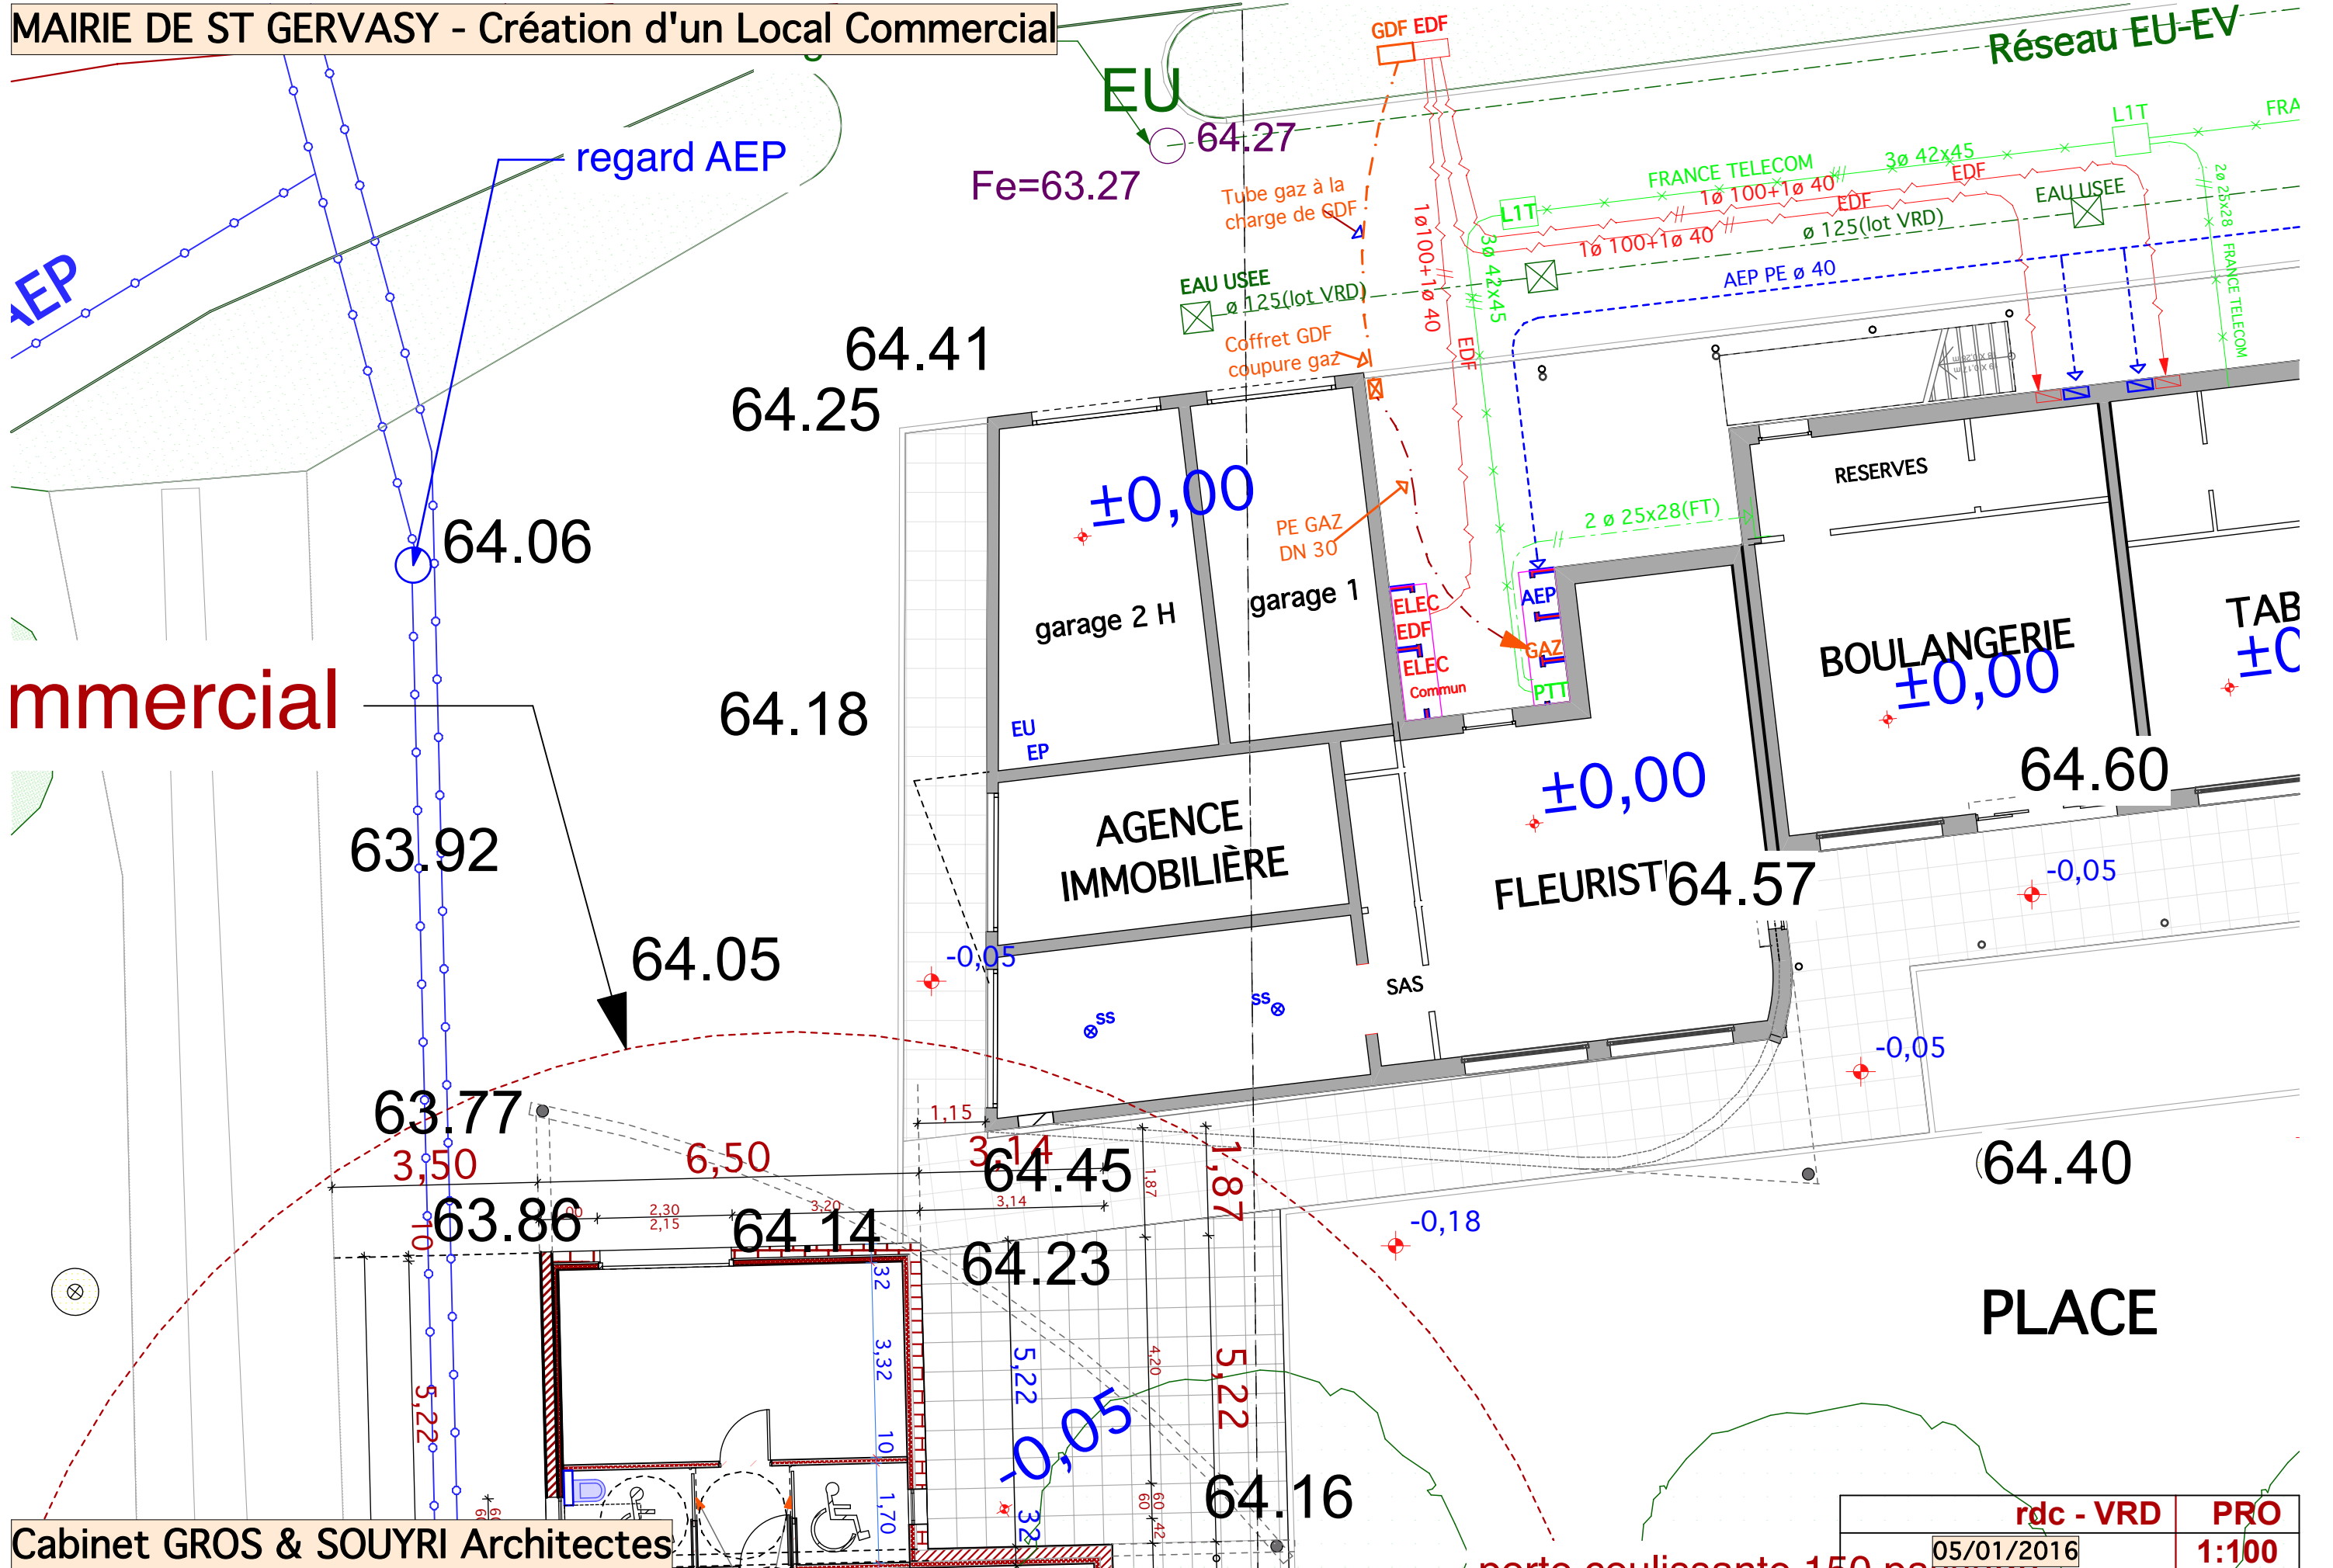

MAIRIE DE ST GERVASY - Création d'un Local Commercial

Cabinet GROS & SOUYRI Architectes

rdc - VRD	PRO
05/01/2016	1:100