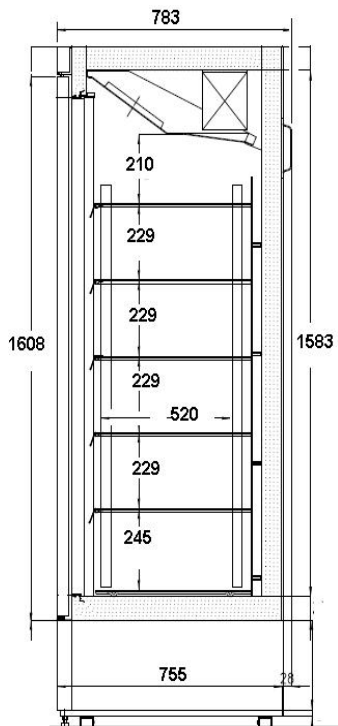

**Meuble groupe logé Armoires négatives
Multifreeze**

DÉFINITION DU MOBILIER

Température d'application : -18°C/-20°C

Longueur 2 portes:1340mm

Longueur 3 portes:2000mm

Largeur hors tout 783 mm

Hauteur hors tout 2040 mm

Compresseur extractible en face avant

Pieds réglables pour mise à niveau

COULEURS

Extérieur gris

Intérieur Noir

Livré non déchargé
PRIX H.T.Franco
Quantité
Total HT

1340mm(2P)	2000mm(3P)

Prix nets HT